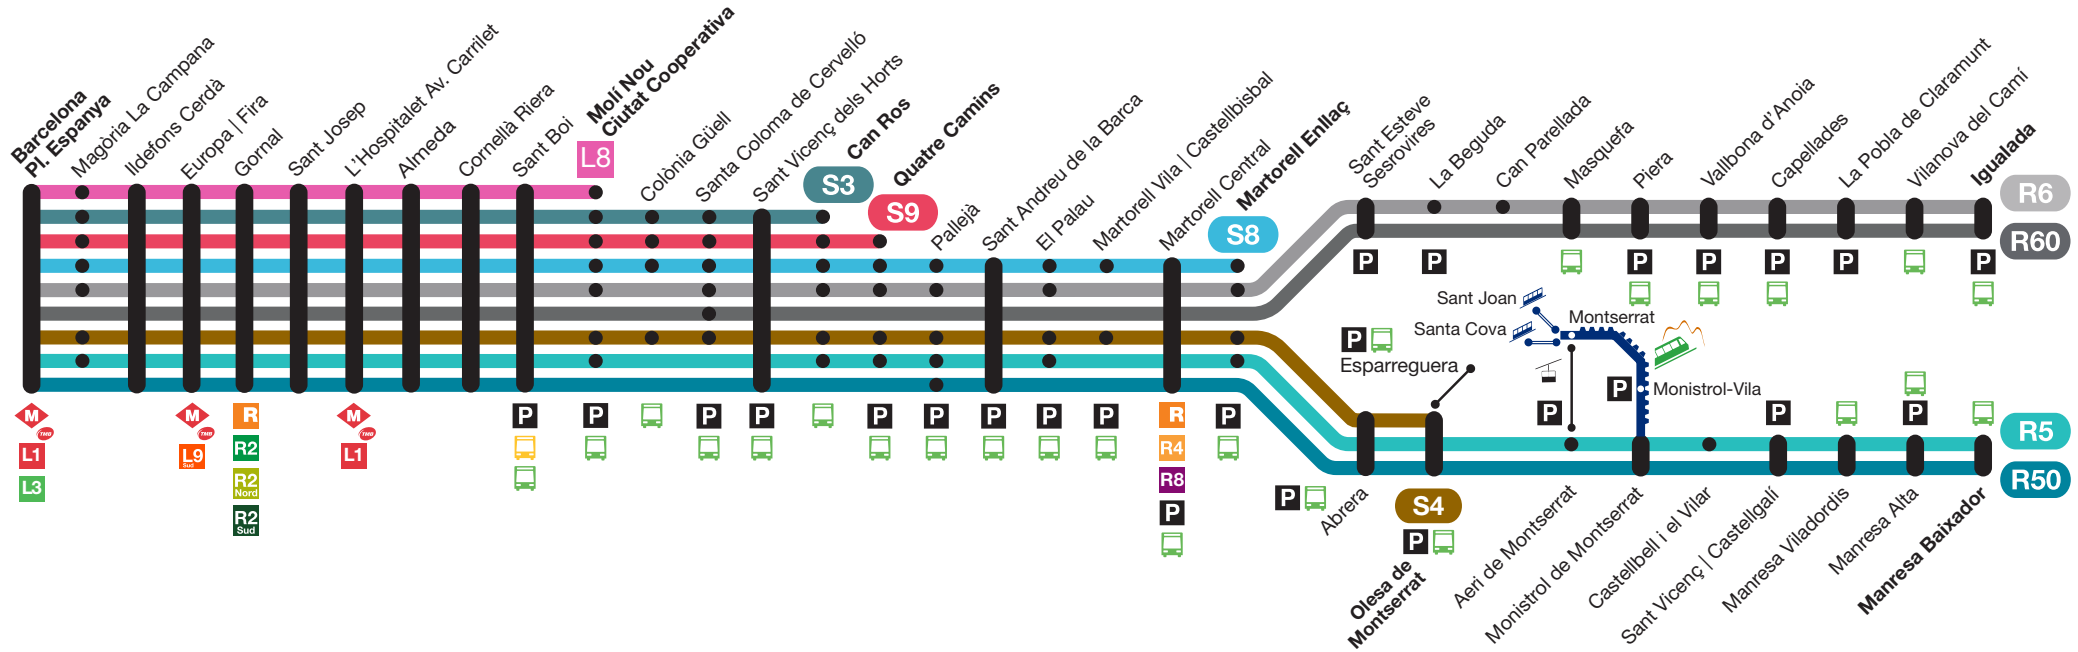

Metro del Baix Llobregat

Esquema de línia / Esquema de línea / Line scheme

-  **Estació on paren tots els trens**
Estación donde paran todos los trenes
Station where all trains stop
-  **Estació on només paren els trens de les línies senyalades**
Estación donde sólo paran los trenes de las líneas señaladas
Station where only trains from the line shown stop
-  **Enllaç amb Metro**
Enlace con Metro
Metro connection
-  **Enllaç amb Rodalies de Catalunya**
Enlace con Rodalies de Catalunya
Rodalies de Catalunya connection

-  **Autobús d'aportació**
Autobús de aportación
Contribution Bus
-  **Autobús urbà**
Autobús urbano
Local bus
-  **Autobús aeroport**
Autobús aeropuerto
Airport bus
-  **Aeri FGC**
Aéreo FGC
FGC Cable-car
-  **Aeri**
Aéreo
Cable-car